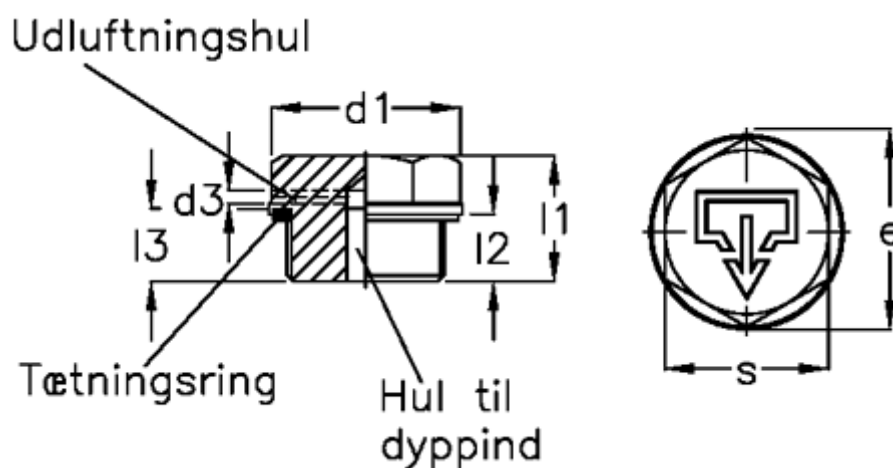

Varenummer: 20242555
Beskrivelse: E+G
Gevindprop GN 741-22-M16x1,5-AS-2

Mål

$d1 = 22$
 $d2 = M16x1,5$
 $d3 = 2$
 $d4 = M5$
 $e = 20.8$
 $l1 = 15.5$
 $l2 = 8.0$
 $s = 12$